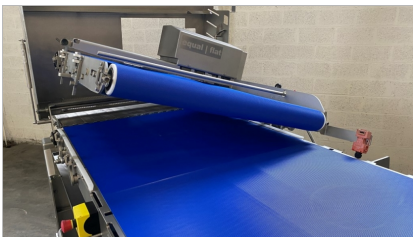

## "ALCO" SCHNITZEL-ROULADENPLÄTTER TYP ASP 1000 HDN

- komplett Edelstahl
- Spurbreite 1000 mm
- stufenlose Geschwindigkeit 2-15m/min
- fahrbar

- 3 kW, 16A, 3 x 400V
- Abmessungen (L x B x H) : ± 3.900 x 1.600 x 1.700 mm