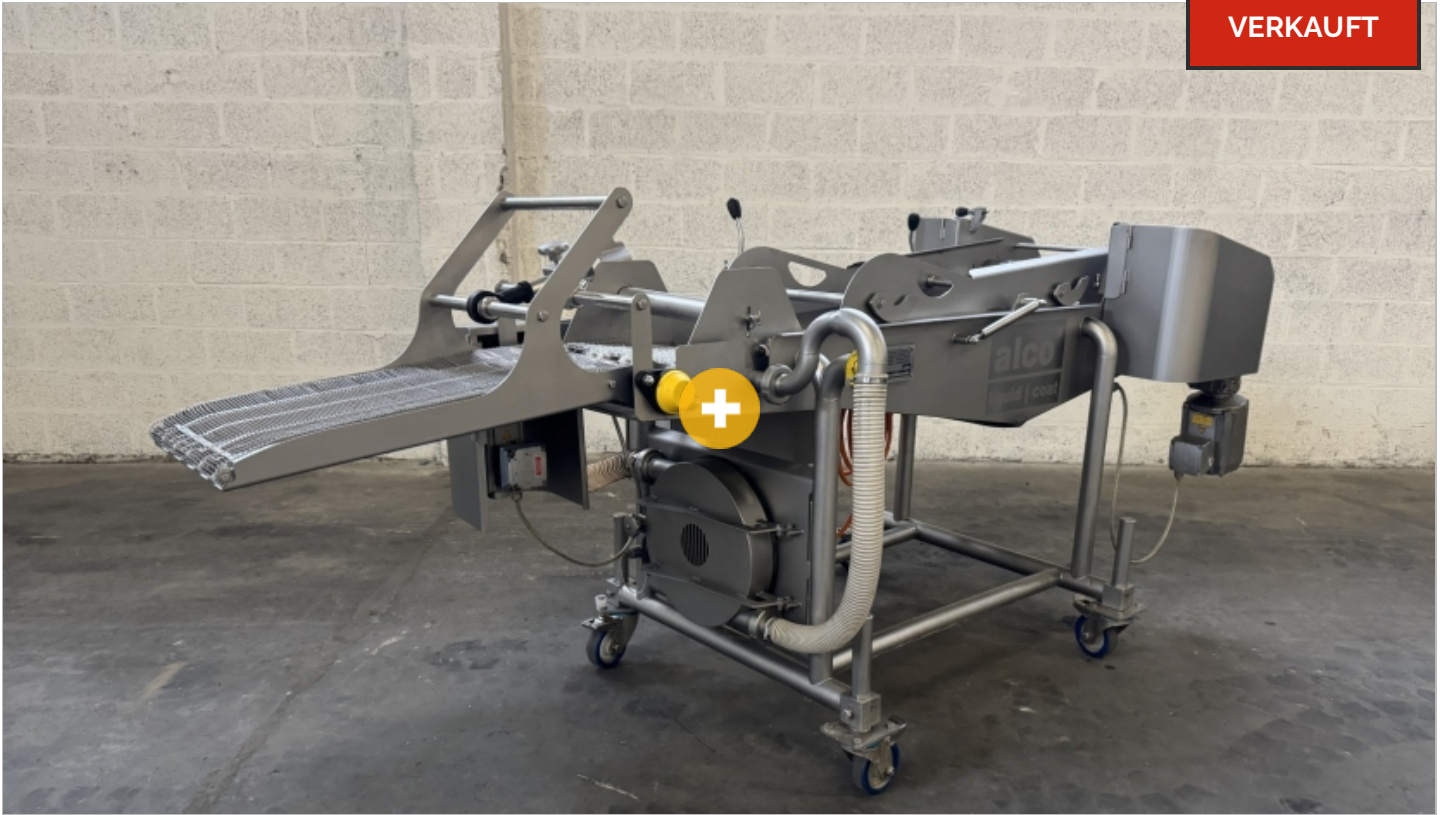

VERKAUFT

TEMPURA DIPPER "ALCO", TYP ADT 400

- Spurbreite 400 mm
- komplett Edelstahl
- stufenlose Geschwindigkeit
- mit Unten- und Obenband
- regelbarer Obenband
- mit ausfühband
- fahrbar
- Abmessungen (L x B x H) : ± 3.000 x 1.100 x 1.200 mm