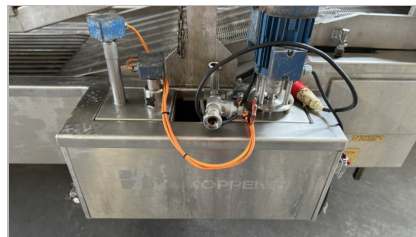

GEBRAUCHT

"KOPPENS" FRITTEUSE, TYP BRN 3000/900

- elektrisch beheizt
- 132 kW
- Bratlänge 3.000 mm
- Spurbreite 900 mm
- Abmessungen (LxBxH) : ± 5.700 x 1.700 x 2.800 mm
- Ölpumpe
- Ölniveauekontrolle
- Schmutztransport
- Filter
- mechanisches Deckel