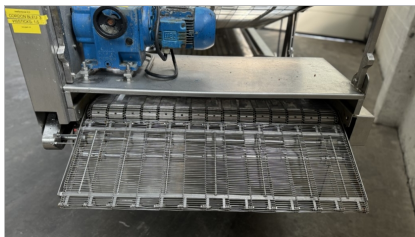

GEBRAUCHT

"KOPPENS" FRITTEUSE, TYP BRN 3000/900

- elektrisch beheizt
- 132 kW
- Bratlänge 3.000 mm
- Spurbreite 900 mm
- Abmessungen (LxBxH) : ± 5.700 x 1.700 x 2.800 mm
- Ölpumpe
- Ölniveauekontrolle
- Schmutztransport
- Filter
- mechanisches Deckel