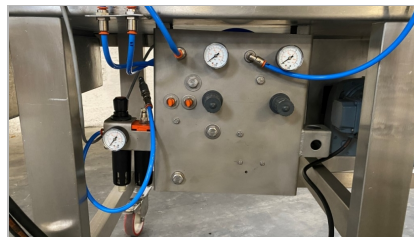

VERKAUFT

“GEA-CFS” BEMEHLUNGSANLAGE, TYP PRM 600 MEG

- komplett Edelstahl
- fahrbar
- stufenlose Geschwindigkeit
- Spurbreite 600 mm
- mit Abblasanlage
- Abmessungen (L x B x H) ± 3.300 x 900 x 1.800 mm