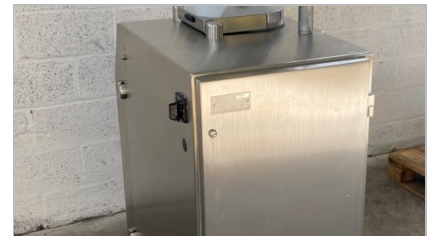

VERKAUFT

"FREY" VAKUUMFÜLLER, TYP F-LINE F40

- 50 L.-Trichter
- füllen
- Portionierung
- Abdreher
- MC-Steuerung
- Abmessungen (L x B x H): ± 600 x 900 x 1.800 mm

Interested? Contact us!

phone: +32 56 77 33 50 - email: info@barsso.com