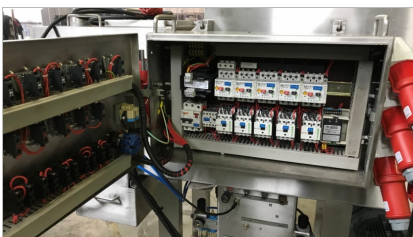

## **“GEA-CFS” BEMEHLUNGSANLAGE, TYP PRM 400 MEG**

- fahrbar
- Spurbreite 400 mm
- stufenlose Geschwindigkeit
- mit Abblasanlage
- Abmessungen (L x B x H) : ± 3.700 x 900 x 1.800 mm

**Interested? Contact us!**  
**phone: +32 56 77 33 50 - email: [info@barsso.com](mailto:info@barsso.com)**