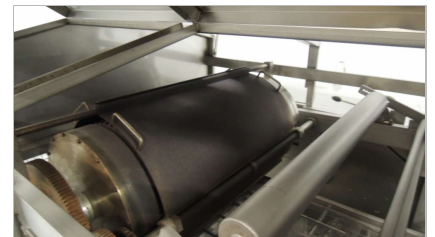

## GRILL MARKER "GEA-CFS", TYP GR 746-72

- komplett Edelstahl
- Bandbreite 600 mm
- 1 Walz
- elektrisch beheizt
- 37 kW
- Abmessungen (L x B x H) : ± 2.150 x 1.800 x 1.850 mm
- stufenlose Geschwindigkeit
- fahrbar