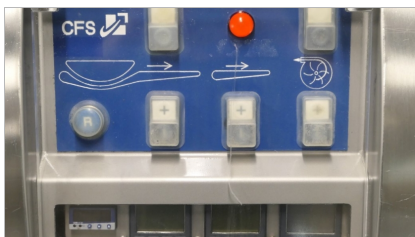

VERKAUFT

"GEA-CFS" TEMPURA DIPPER - OPTIDIPPER, TYP OPD 650

- komplett Edelstahl
- Spurbreite 650 mm
- Abmessungen (L x B x H) : ± 3.050 x 1.400 x 1.350 mm
- fahrbar
- einstellbare Höhe
- stufenlose Geschwindigkeit
- mit Obenband