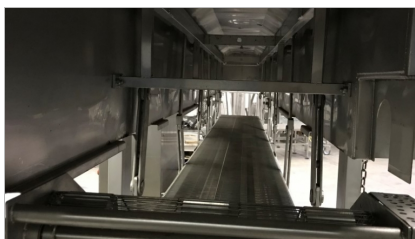

VERKAUFT

BRATSTRASSE "GEA-CFS", TYPE BR 4000/400

- komplett Edelstahl
- geeignet für thermo-Öl-Beheizung
- Bratlänge 4.000 mm
- Spurbreite 400 mm
- Oberband
- stufenlose Geschwindigkeit
- Ölpumpe
- Ölniveauekontrolle
- Feuerschutz
- Filter
- Schmutztransport
- Deckel
- mechanische Hebevorrichtung
- Gesamtlänge ± 6.000 mm
- Gesamtbreite ± 1.850 mm
- Gesamthöhe ± 2.900 mm