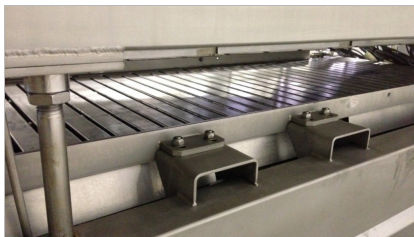

VERKAUFT

"BERIEF" KONTAKTBRATANLAGE, TYP DUBRA K1800/600

- kontinuierliche Grillstrasse
- komplett Edelstahl
- geeignet für Thermo-Ölbeheizung (95 kW)
- Nutzlänge 1.800 mm

- Spurbreite 600 mm
- mit Unten- und Obenband : unten und oben kontaktbraden
- Temperatur unten und oben separat regelbar
- variable Brathöhe
- stufenlose Geschwindigkeit
- mit Dunsthaubekonstruktion
- Gesamtlänge 3.100 mm
- Gesamtbreite 1.350 mm
- Gesamthöhe 2.200 mm