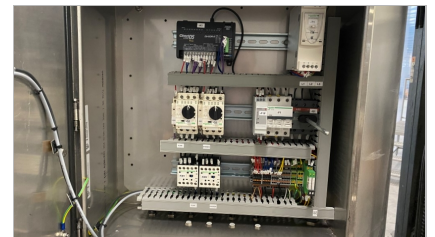

GEBRAUCHT

PÖKELMISCHER "FOMACO", TYP FBM 2000P

- Kapazität 2.000L
- konischer Boden
- mit Zentrifugalpumpe
- mit Rührwerk
- Leistung : 4 kW
- doppelwandig (geeignet zum Kühlen)
- Abmessungen (B x H) ± 1800 x 3.035 mm