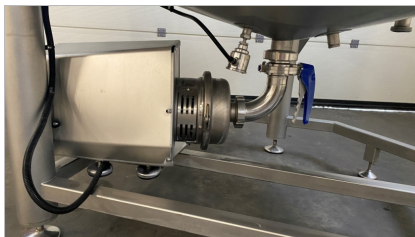

GEBRAUCHT

PÖKELMISCHER "FOMACO", TYP FBM 2000P

- Kapazität 2.000L
- konischer Boden
- mit Zentrifugalpumpe
- mit Rührwerk
- Leistung : 4 kW
- doppelwandig (geeignet zum Kühlen)
- Abmessungen (B x H) ± 1800 x 3.035 mm